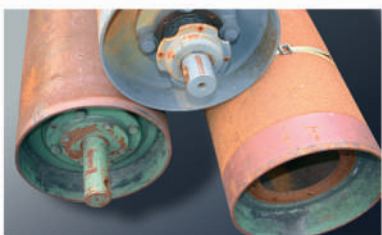

- Verschleißgummi
- Abstreifgummi
- Stützringe
- Polsterringe
- Waagen- und Siebschutzprofile

> Abstreifer

Die von uns gelieferten Keramik-Wendeabstreifer wurden begeistert am Markt aufgenommen. Die Wendeabstreifer bieten einfachste Handhabung, sind problemlos nachrüstbar, ermöglichen lange Standzeiten bei einem äußerst günstigen Anschaffungspreis.

> Recycling

Rollen- und Trommelrecycling

Hier haben wir über 10 Jahre Erfahrung. Unser Service: Vielfach verschleßen gerade bei Stützringrollen die montierten Gummiringe und Oberflächen, während die aus Stahl gefertigten Rollen problemlos weiter genutzt werden können. Wir prüfen und recyceln Ihre Rollen und Trommeln in einem zuverlässigen Verfahren. Und das bei einem für den Kunden einzigartig transparenten System. Gerne geben wir Ihnen weitere Informationen zu dieser Dienstleistung unseres Hauses.